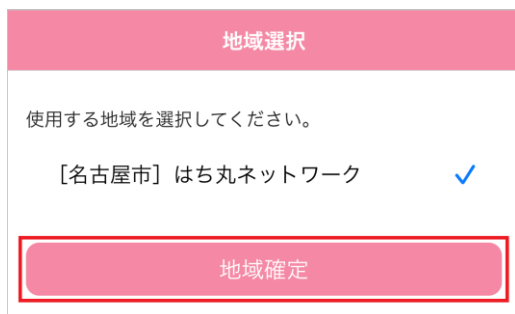

上記アイコンからダウンロードできない場合は、iPhone または iPad の App Store からアプリを検索してダウンロードします。

App Store を開きます。

『検索』をタップ後、「はち丸ネットワーク」で検索し、アプリを表示します。

『入手』をタップします。

『開く』をタップします。

『許可』をタップします。

『地域確定』をタップします。

2. 証明書の取得と端末種別 ID の登録