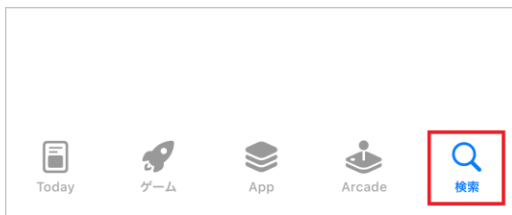

You チャット

モバイルアプリ設定手順

iPhone/iPad

2026/4/23

目次

1. アプリのインストール.....	2
2. 証明書の取得と端末種別 ID の登録.....	4
2.1 証明書取得用 No/パスワードで登録.....	5
2.2 アカウント ID/パスワードで登録.....	7
3. ログイン画面とアイコン.....	8

1. アプリのインストール

App Store アイコンをタップしてダウンロードサイトを開きます。

上記アイコンからダウンロードできない場合は、iPhone または iPad の App Store からアプリを検索してダウンロードします。

App Store を開きます。

『検索』をタップ後、「はち丸ネットワーク」で検索し、アプリを表示します。

『入手』をタップします。

『開く』をタップします。

『許可』をタップします。

『地域確定』をタップします。

2. 証明書の取得と端末種別 ID の登録